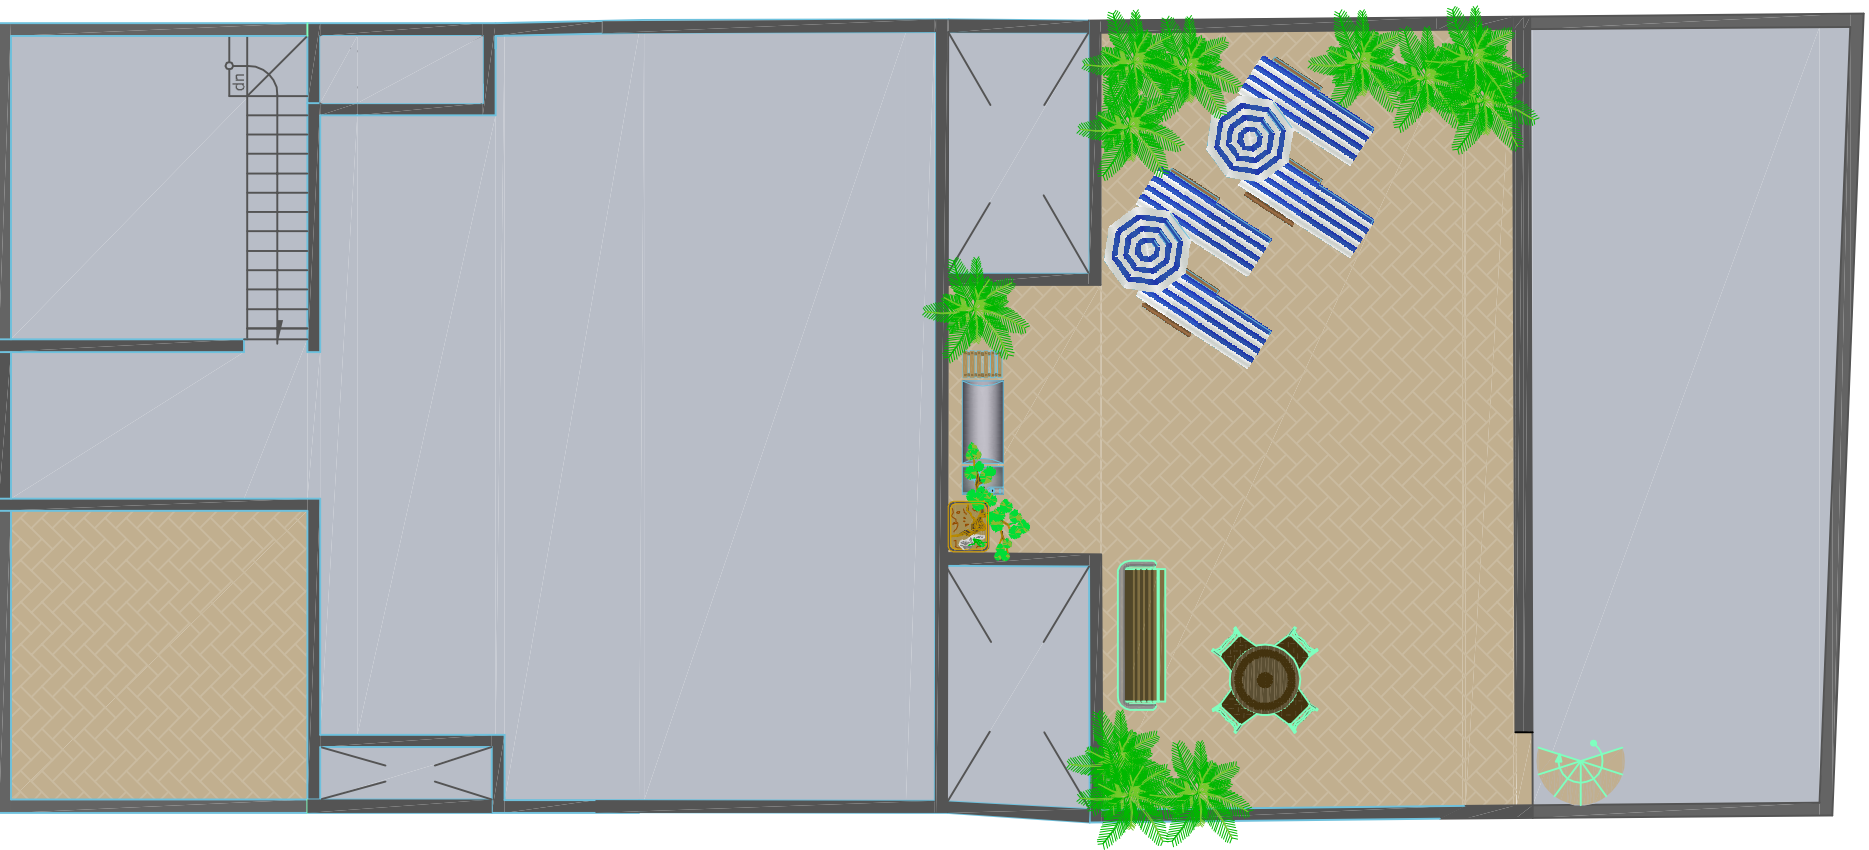

VEDUTA COURT

■■■■NADUR■■■■

57

Roof Floor

Total Area:
72 sqm

VEDUTA COURT

■■■■ NADUR ■■■■

57/E

Veduta Court
Penthouse Floor

Internal Area:

160 sqm

External:

77 sqm

Total Area:

237 sqm