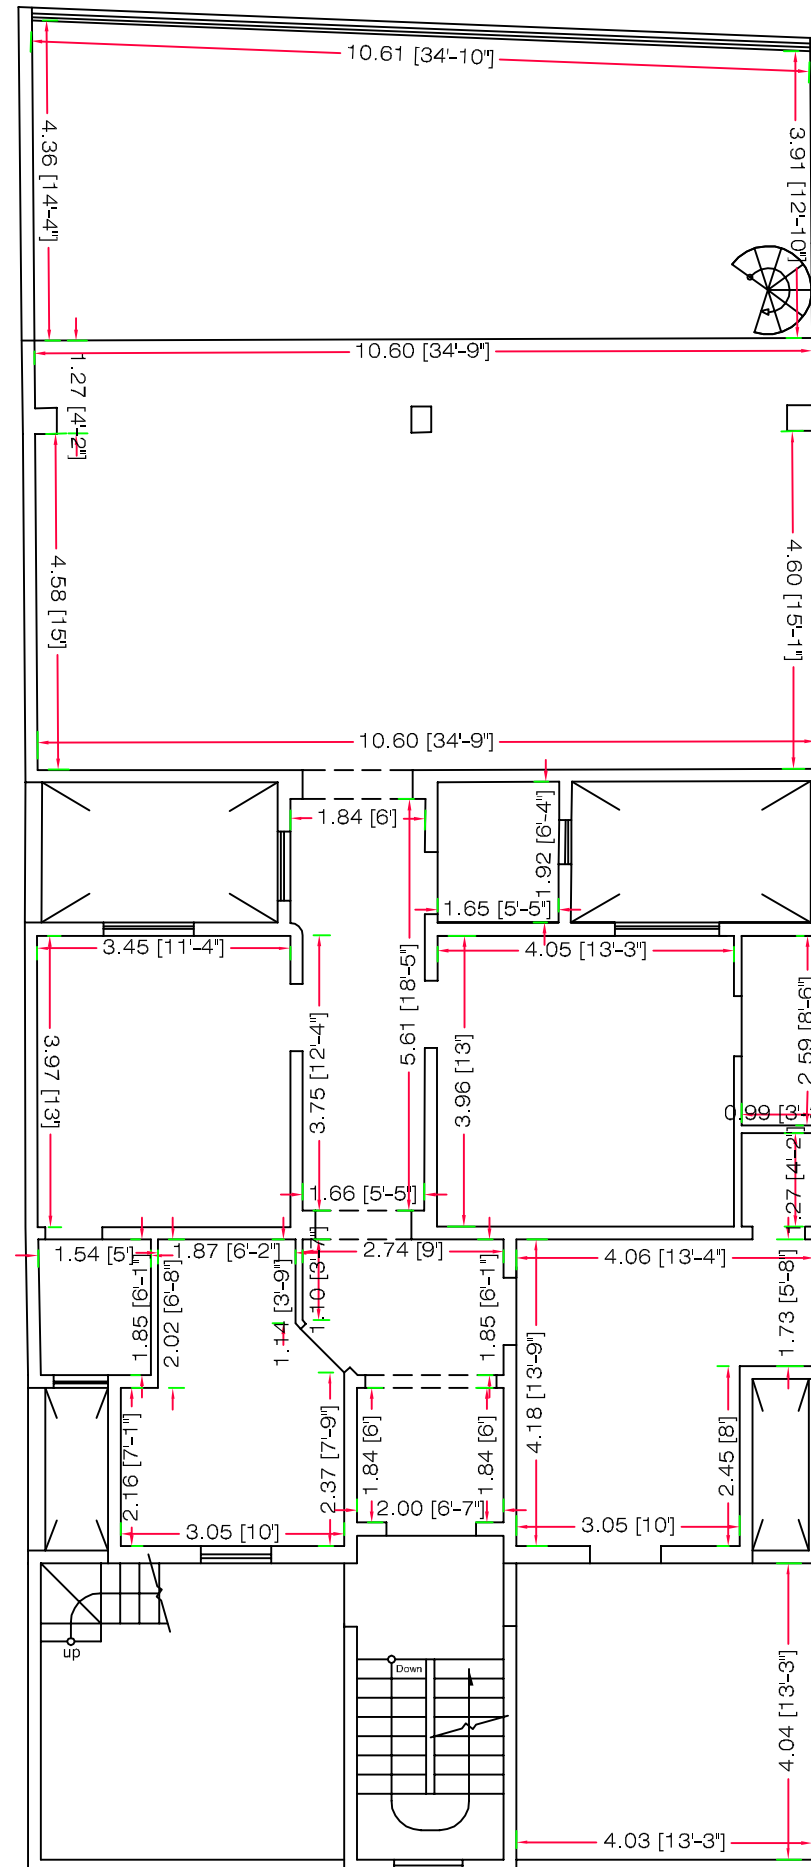

VEDUTA COURT

■■■■NADUR■■■■

57

Roof Floor

Total Area:
72 sqm

VEDUTA COURT

■■■■ NADUR ■■■■

57/E

Veduta Court
Penthouse Floor

Internal Area:

160 sqm

External:

77 sqm

Total Area:

237 sqm