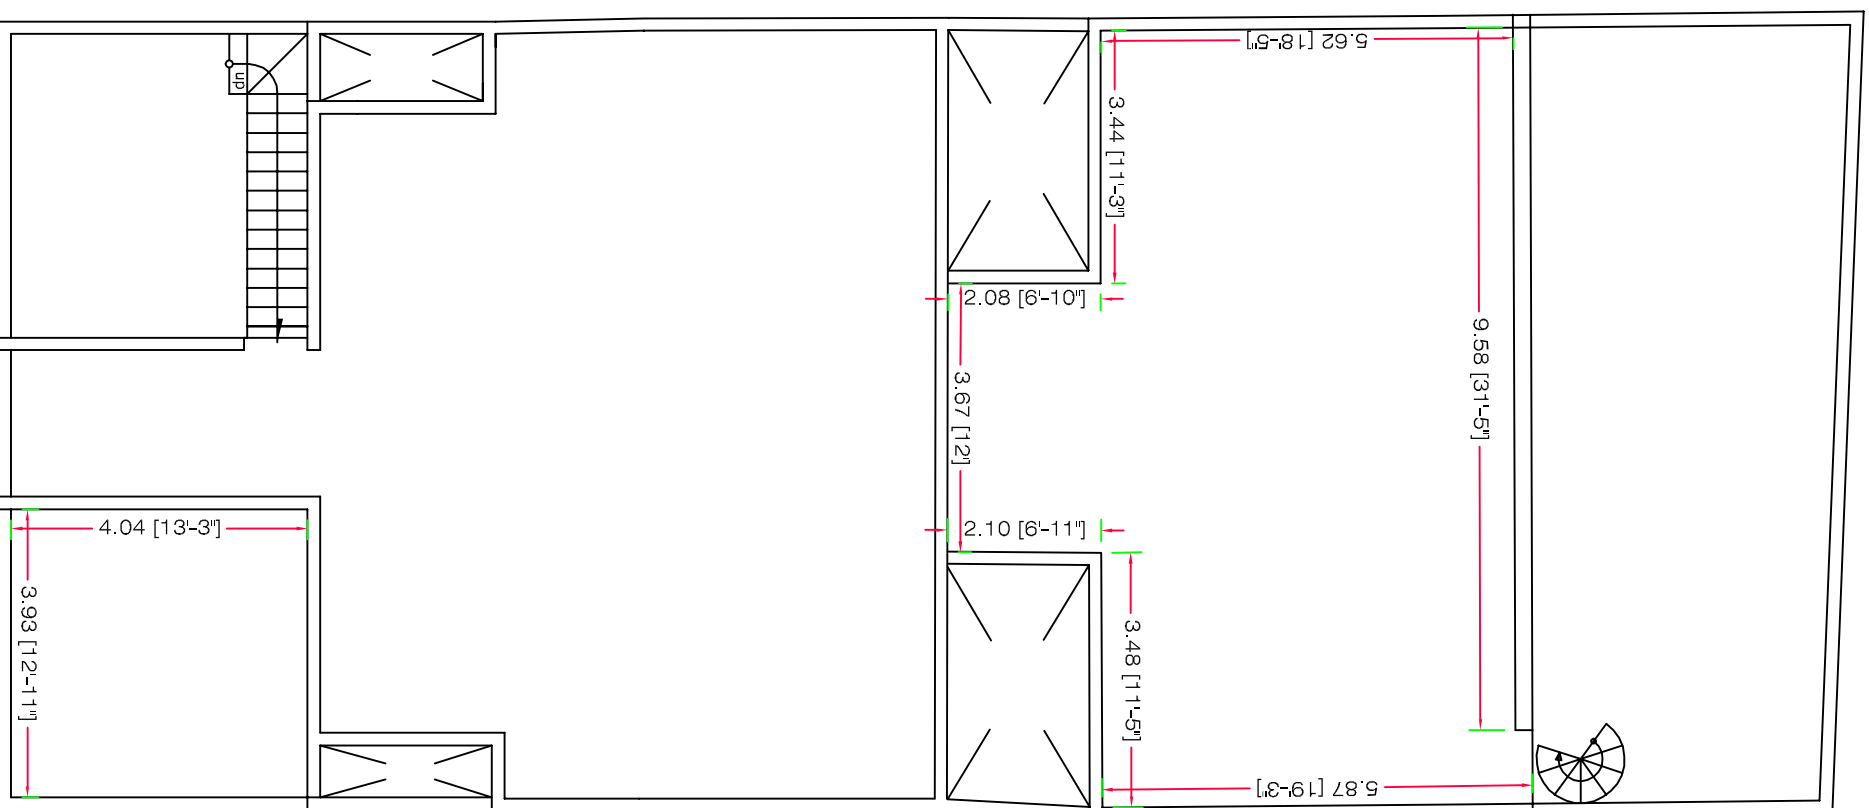

VEDUTA COURT

■■■■NADUR■■■■

57

Roof Floor

Total Area:
72 sqm

VEDUTA COURT

■■■■ NADUR ■■■■

57/E

Veduta Court
Penthouse Floor

Internal Area:

160 sqm

External:

77 sqm

Total Area:

237 sqm